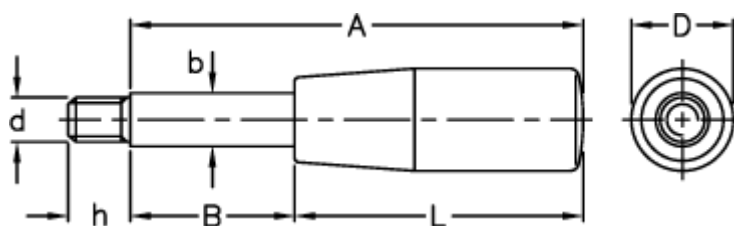

Varenummer: 2304003503
Beskrivelse: E+G Grebstang
BL.366/10x95

Mål

A = 95
b = 10
B = 45
D = 21
d 6g = M8
h = 9
L = 50